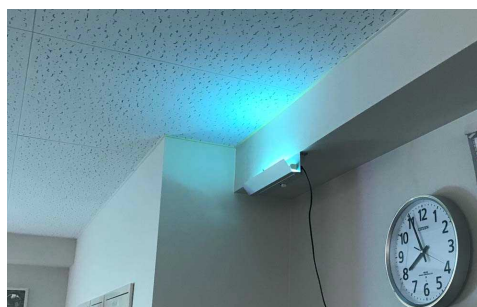

殺菌灯ユニット GL6W/8W

冬に向けて、コロナだけでなく、インフルも流行します。

殺菌灯はウイルスに対して、強力な除菌効果があります。また、空気中の菌類・カビにも効果があります。

電気だけで特別な薬品などが不要ですので、手間いらずで維持継続使用ができます。

殺菌灯専用の照明ユニットです。 棚などの上に置くだけです。

空間除菌・一般的な部屋・事務所・更衣室などの空気除菌・抗ウイルス対策に適しています。
6W/8Wの低出力タイプの常時点灯型です。

前方向に放射、上部・側面への漏れを押さえた設計です。

1台で10～15畳程度までの空間を除菌できます。空調など空気の動く部分に上へ向けて設置します。

定格 AC100V50/60Hz

GL6W—紫外線出力 1.7W 紫外線照射強度 1.9 μ W/Cm²

GL8W—紫外線出力 2.5W 紫外線照射強度 2.7 μ W/Cm²

電源コード 中間スイッチ付き

紫外線は人体および対象物へ影響があります、別紙使用上の注意を確認してご利用ください。