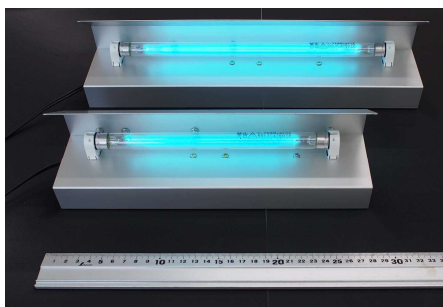

殺菌灯ユニット GL6W/8W

冬に向けて、コロナだけでなく、インフルも流行します。

殺菌灯はウイルスに対して、強力な除菌効果があります。また、空気中の菌類・カビにも効果があります。

電気だけで特別な薬品などが不要ですので、手間いらずで維持継続使用ができます。

殺菌灯専用の照明ユニットです。 棚などの上に置くだけです。

空間除菌・一般的な部屋・事務所・更衣室などの空気除菌・抗ウイルス対策に適しています。
6W/8Wの低出力タイプの常時点灯型です。

前方向に放射、上部・側面への漏れを押さえた設計です。

1台で10～15畳程度までの空間を除菌できます。空調など空気の動く部分に上へ向けて設置します。

定格 AC100V50/60Hz

GL6W—紫外線出力 1.7W 紫外線照射強度 1.9 μ W/Cm²

GL8W—紫外線出力 2.5W 紫外線照射強度 2.7 μ W/Cm²

電源コード 中間スイッチ付き

紫外線は人体および対象物へ影響があります、別紙使用上の注意を確認してご利用ください。