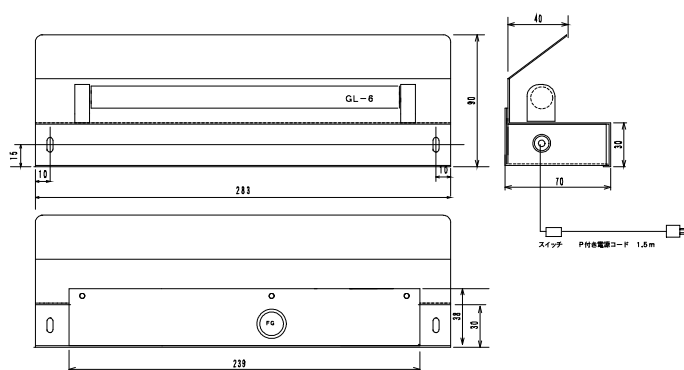

前方向に放射、上部・側面への漏れを押さえた設計です。

1台で10～15畳程度までの空間を除菌できます。空調など空気の動く部分に上へ向けて設置します。

定格 AC100V50/60Hz

GL6W—紫外線出力 1.7W 紫外線照射強度 1.9 μ W/Cm²

GL8W—紫外線出力 2.5W 紫外線照射強度 2.7 μ W/Cm²

電源コード 中間スイッチ付き

紫外線は人体および対象物へ影響があります、別紙使用上の注意を確認してご利用ください。